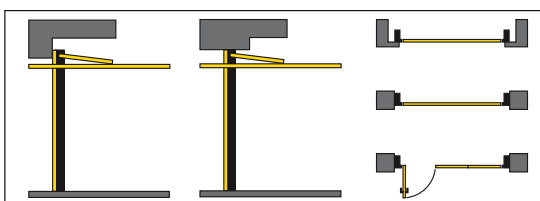

Il particolare della maniglia lo rende sicuramente elegante per una porta residenziale.