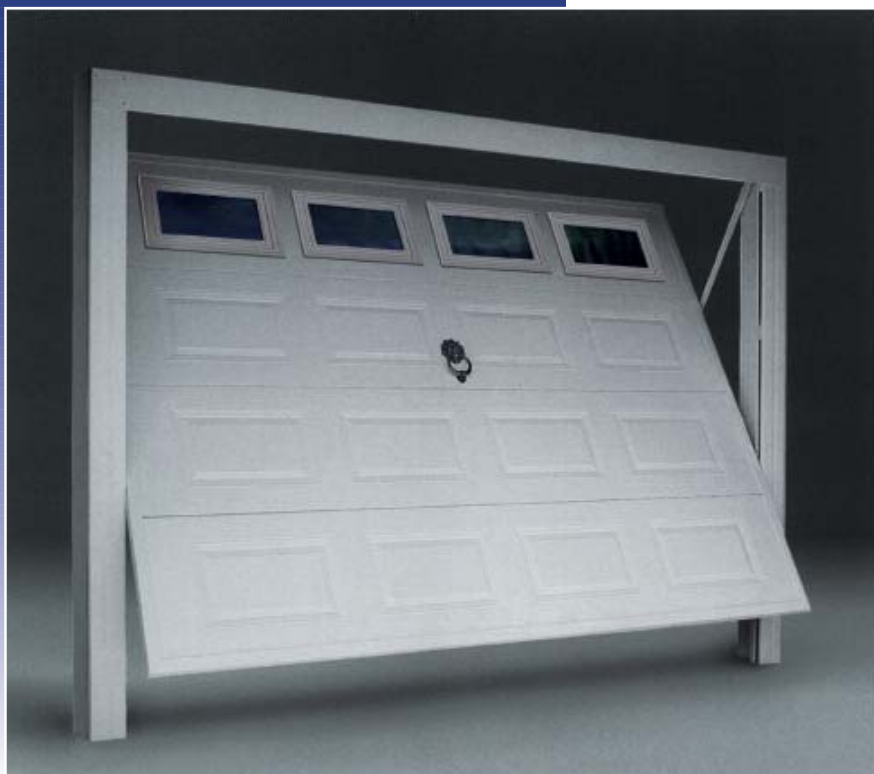

PORTE BASCULANTI

Serie

CITY

**Ferracina
Serrande**

CE

Ferracina Serrande sas
di Ferracina Adriano

via Vicenza, 42

36043 CAMISANO VICENTINO

Tel. 0444/610174 - Fax. 0444/410422

www.ferracinaserrande.it

info@ferracinaserrande.it

PORTE BASCULANTI

Serie CITY

mod. MONTREAL

Porta basculante costruita con profili in acciaio zincato e verniciato, ruote di scorrimento con cuscinetti a sfere, funi in acciaio Ø 6 mm. Pannelli sandwich, realizzati con schiume poliuretaniche a cellule chiuse, ad elegante effetto a venatura tipo legno. La porta viene fornita in colorazione tinta RAL, con funzionamento manuale o motorizzato.

Oblò realizzati con o senza griglia

Il particolare della maniglia lo rende sicuramente elegante per una porta residenziale.

L'isolamento del pannello è realizzato con schiume poliuretaniche esenti da CFC secondo le norme internazionali per il rispetto dell'ambiente.